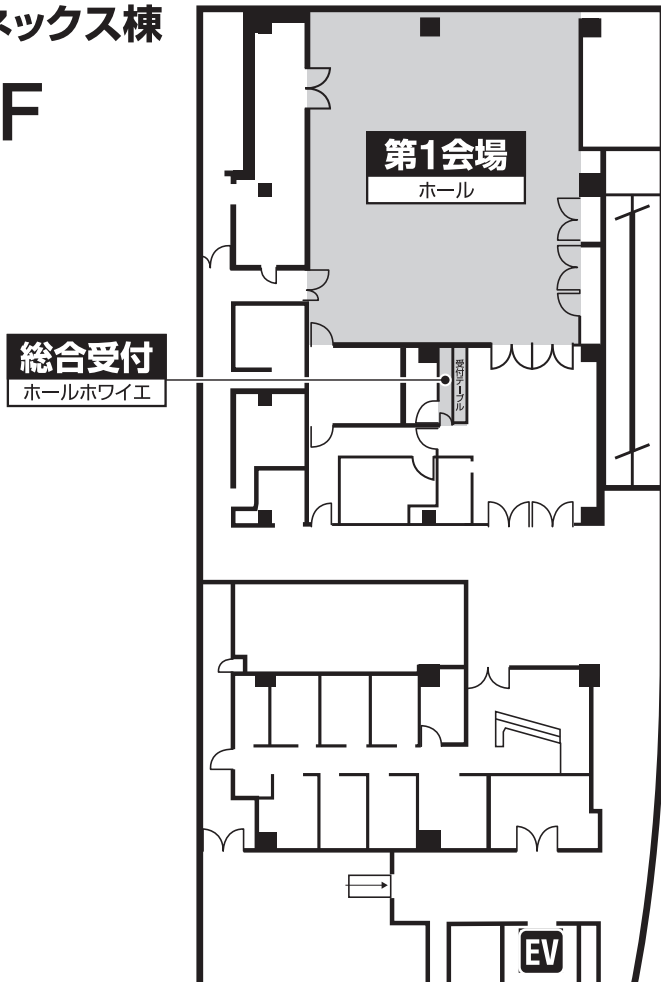

# 会場案内

## アネックス棟 3F

- 男子トイレ
- 女子トイレ
- 多目的トイレ
- 喫煙所
- EV エレベーター

## タワー棟 3F

品川シーズンテラスカンファレンス	
第1会場	[アネックス棟] 3F ホール
第2会場	[タワー棟] 3F カンファレンスB+C
企業展示 休憩コーナー	[タワー棟] 3F ホワイエ
総合受付	[アネックス棟] 3F ホールホワイエ
クローク	[タワー棟] 3F 控室前スペース
学会本部	[タワー棟] 3F カンファレンスA