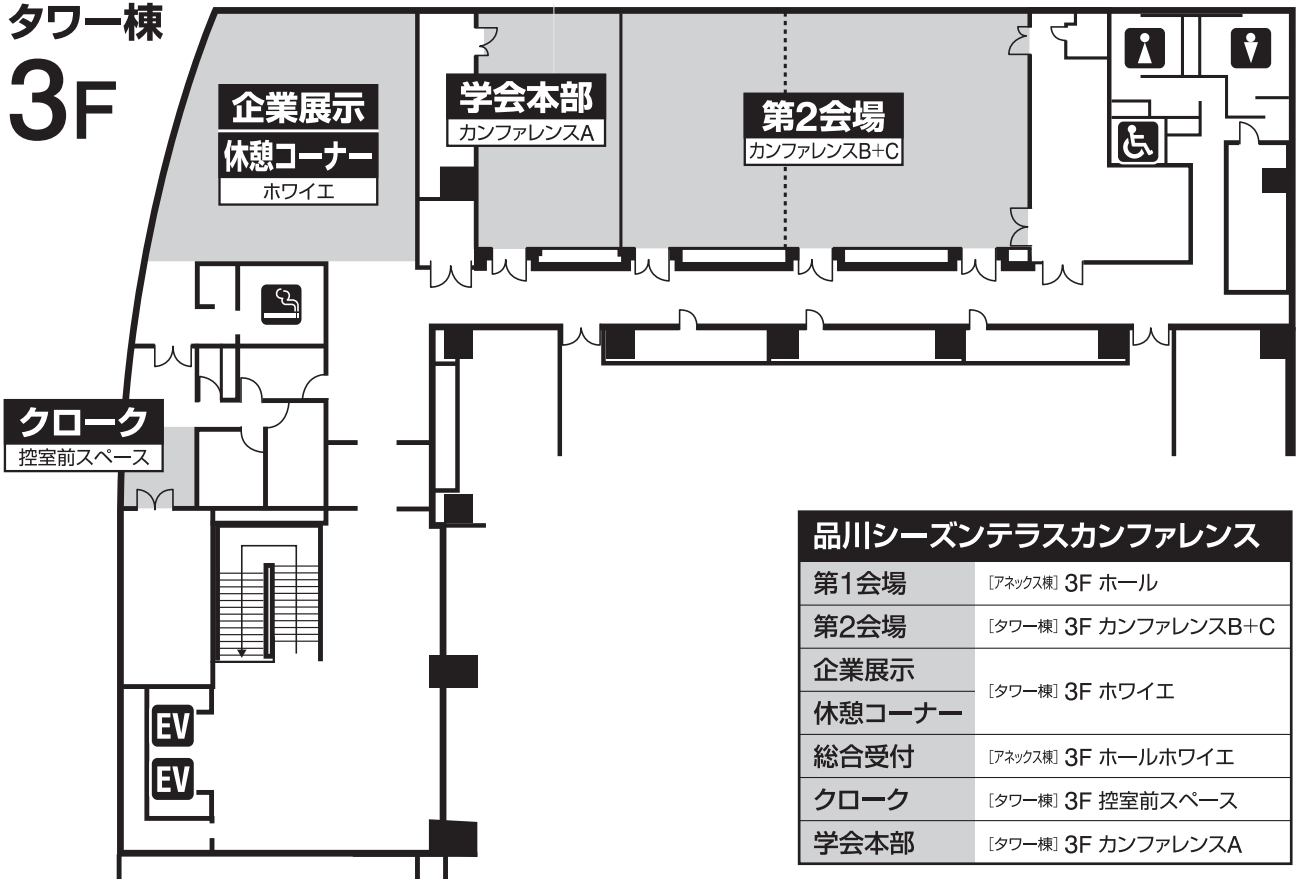

# 会場案内

## アネックス棟 3F

- 男子トイレ
- 女子トイレ
- 多目的トイレ
- 喫煙所
- EV エレベーター

## タワー棟 3F

品川シーズンテラスカンファレンス	
第1会場	[アネックス棟] 3F ホール
第2会場	[タワー棟] 3F カンファレンスB+C
企業展示 休憩コーナー	[タワー棟] 3F ホワイエ
総合受付	[アネックス棟] 3F ホールホワイエ
クローク	[タワー棟] 3F 控室前スペース
学会本部	[タワー棟] 3F カンファレンスA